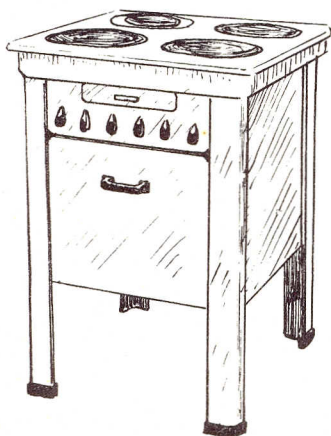

KOCHHERD 'LE RÊVE'

Elektrische Kochherde mit Backofen
im Sockel. Zubehör: Bratschale, Kuchen-
blech, emailierter Bratrost

Nº 5121 hell granitiert mit 2 Kochplat- ten	Fr. 333.-
Nº 5131 dito mit 3 Platten	Fr. 398.-
Nº 5141 dito mit 4 Platten	Fr. 462.-

Die Herde werden auch weiss od. graublau
geliefert.

Zuleitung	3 adrig	Fr. 19.20
"	4 "	Fr. 22.80