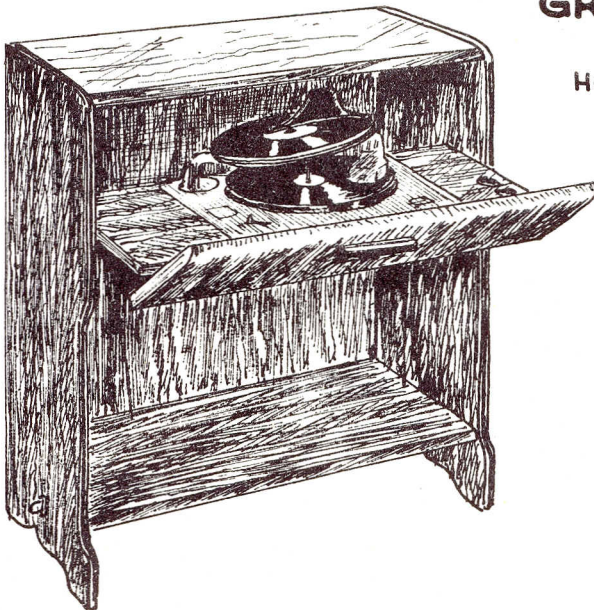

№ 5600

Fr. 92.-

PLATTENSPIELER

Thorens - Discophon in sehr schönem Nussbaumgehäuse, mattiert. Starker Elektromotor. Tonabnehmer regulierbar.

№ 5750

Fr. 210.-

GRAMMO - MÖBEL

Heimatstil - Schrank, Nussbaum mattiert. Automatischer Plattenwechsler : 8 Platten 25 und 30 cm gemischt spielend. Automatische Ausschaltung am Ende der letzten Platte. Vorzüglicher Thorens - Tonabnehmer
Grösse : 70 x 74 1/2 x 38 cm