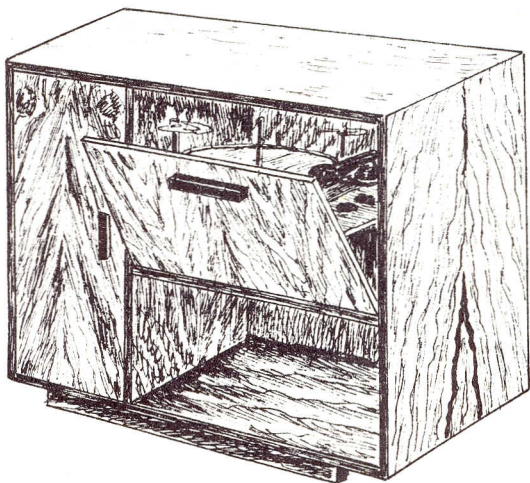

ALBIS 444 GS Fr. 765.-
mit Telephonrundspruch Fr. 820.-

GRAMMO - MÖBEL

Radioschrank mit eingebauter Bar. Möbel in Nussbaum matt poliert. Masse: 68 x 40 x 70 cm

Nº 897 leeres Möbel Fr. 210.-
Nº 897 a mit eingebautem Grammo-Aggregat Fr. 335.-
Nº 897 b mit eingebautem automatischem Plattenwechsler Fr. 420.-